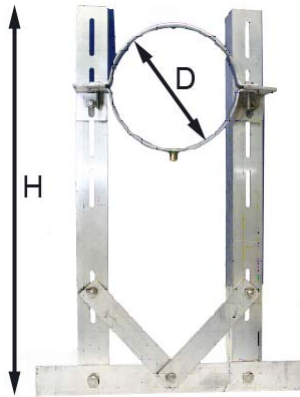

VentTrade International

LEVERANCIER VENTILATIESYSTEMEN EN COMPONENTEN

Aluminium bovendakse beugels

Artikelnummer	Diameter D	Hoogte H
RFBKT 125	125	600
RFBKT 150	150	600
RFBKT 160	160	600
RFBKT 180	180	600
RFBKT 200	200	600
RFBKT 225	225	600
RFBKT 250	250	600
RFBKT 280	280	600
RFBKT 300	300	600
RFBKT 315	315	600
RFBKT 355	355	600
RFBKT 400	400	600
RFBKT 450	450	600
RFBKT 500	500	600
RFBKT 560	560	600
RFBKT 630	630	600